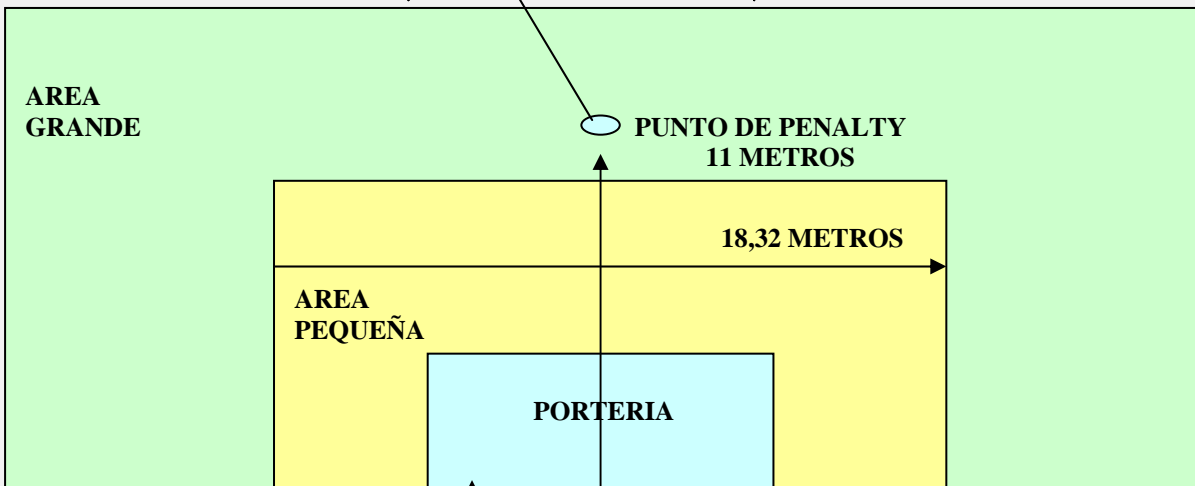

ANCHO MAXIMO 90 METROS
ANCHO MINIMO 45 METROS

POSTES Y TRAVESAÑOS
MISMA ANCHURA
12 CM. MAXIMO
PORTERIA

PESO 450 GR. MAXIMO
BALON
PESO 410 GR. MINIMO

BALON CIRCUNFERENCIA
70 CM. MAXIMO
68 CM. MINIMO

LARGO MAXIMO 120 METROS
LARGO MINIMO 90 METROS

ANCHO DE LINEAS
12 CM. MAXIMO

FUTBOL--11

BANDERIN DE CORNER
NO PUNTIAGUDO, ALTURA
MINIMA 1,5 METROS

VALLADO INTERIOR EN FONDOS 2 METROS
MINIMO - ALTURA 1.20 METROS MINIMO

VALLADO INTERIOR EN LATERAL 1,50
METROS MINIMO - ALTURA 1.20 METROS